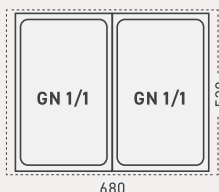

## DIMENSIONER (mm)

BREDD	850
DJUP	770*
HÖJD	2160
HYLLMÅTT	680 x 530
STÄLLBARA BEN	130-180

\* + 45 mm för handtag

A

## INBYGGT AGGREGAT

MODELL	BRIS-850KA	BRIS-850UA	BRIS-850FA
TYP	KYL	UTVIDGAD KYL***	FRYS
MÅTT (mm)	850 x 770 x 2160	850 x 770 x 2160	850 x 770 x 2160
KYLEFFEKT	400 W	400 W	400 W
ENERGIKLASS	A	A	B
NETTOVOLYM	520L	520L	520L
ELANSLUTNING	230 V/10 A	230 V/10 A	230 V/10 A
ANSLUTNINGSEFFEKT	290 W	490 W	660 W
KÖLDMEDIE	R-290	R-290	R-290