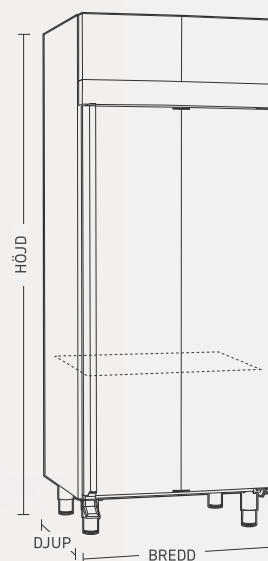

## DIMENSIONER (mm)

BREDD	850
DJUP	770*
HÖJD	2160
HYLLMÅTT	680 x 530
STÄLLBARA BEN	130-180

\* + 45 mm för handtag

A

## INBYGGT AGGREGAT

MODELL	BRIS-850KA	BRIS-850UA	BRIS-850FA
TYP	KYL	UTVIDGAD KYL***	FRYS
MÅTT (mm)	850 x 770 x 2160	850 x 770 x 2160	850 x 770 x 2160
KYLEFFEKT	400 W	400 W	400 W
ENERGIKLASS	A	A	B
NETTOVOLYM	520L	520L	520L
ELANSLUTNING	230 V/10 A	230 V/10 A	230 V/10 A
ANSLUTNINGSEFFEKT	290 W	490 W	660 W
KÖLDMEDIE	R-290	R-290	R-290